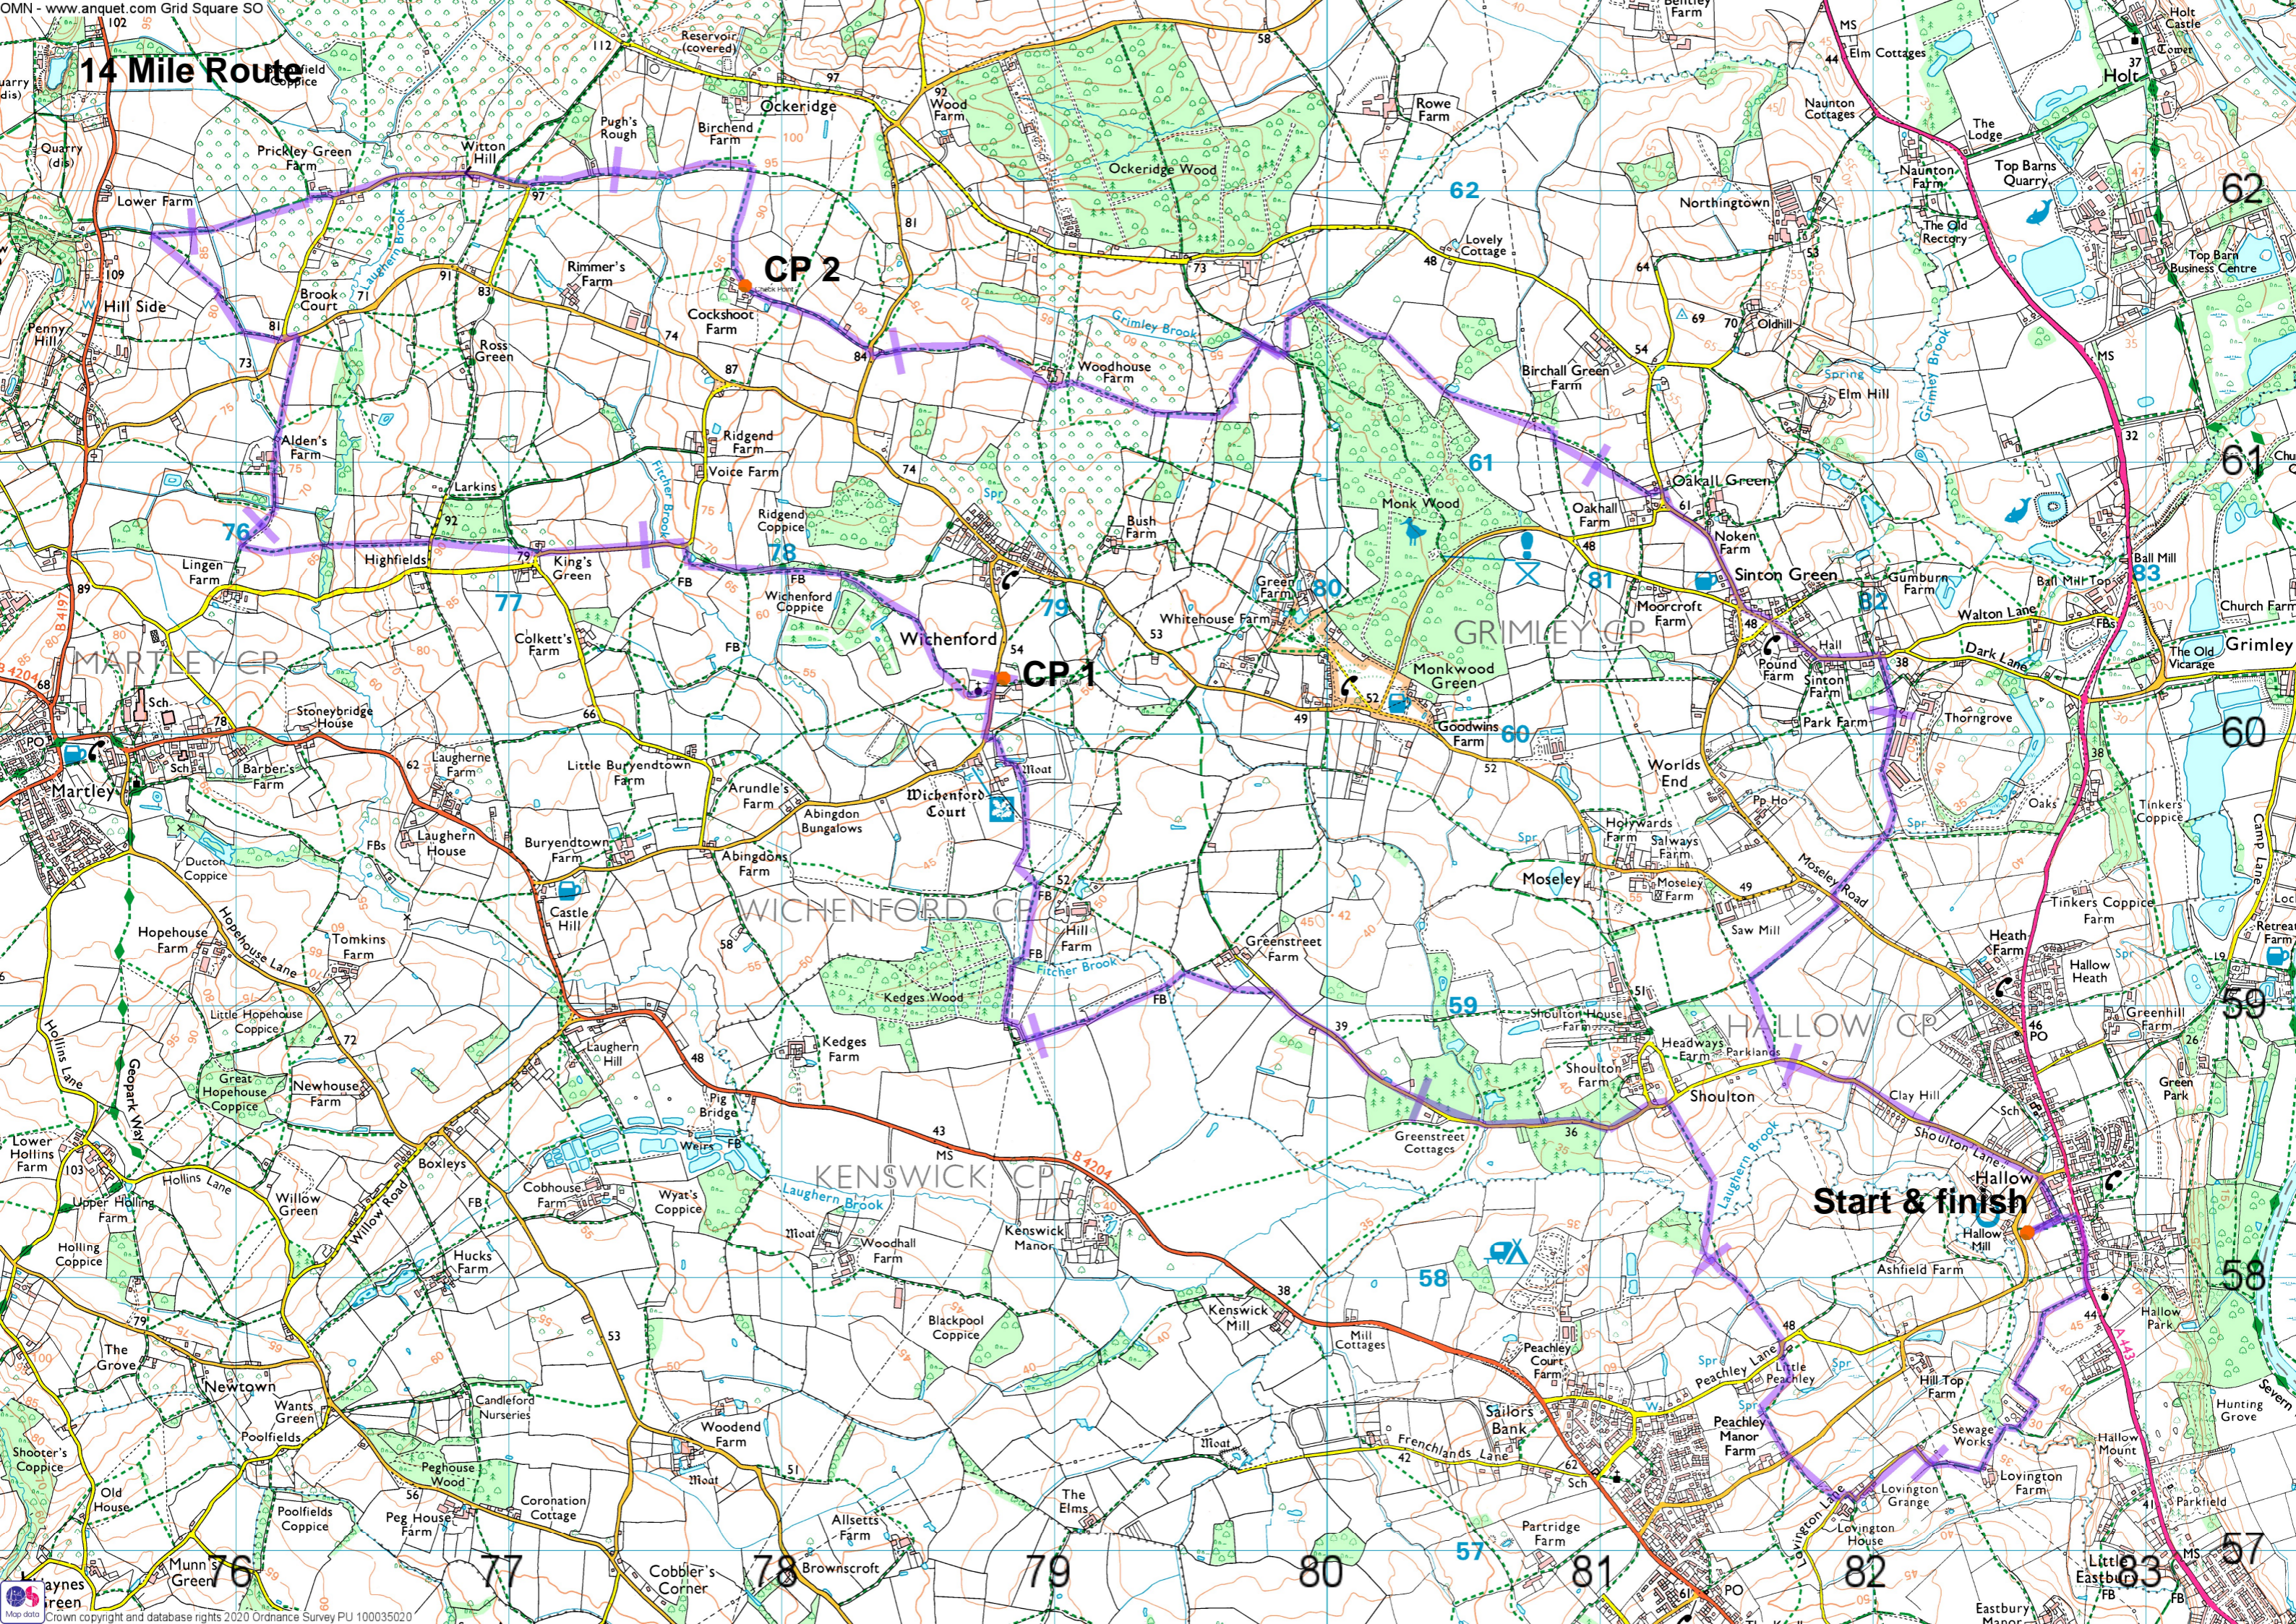

# 14 Mile Route

CP 2

CP 1

Start & finish